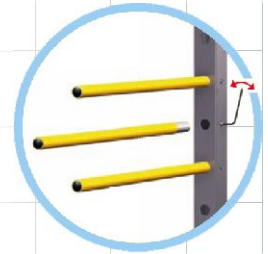

Etagères mobiles réglables
pour une manutention facile

Etagère mobile Serva Type 1

Le Type 1 très stable possède un cadre fixe et deux étagères en râteliers à réglage continu ainsi que des tubes de support démontables.

Etagère mobile Serva Type 2

Le Type 2 flexible se distingue par un encombrement réduit et une longueur facilement adaptable. Il est idéal si vous disposez d'une place réduite.

Etagère mobile Serva Type 3

Encombrement réduit, longueur variable, râteliers pliants et utilisation bilatérale. Le Type 3 est l'étagère mobile universelle.

Les étagères mobiles de SERVA AIR SYSTEMS - la solution adaptée pour chaque situation !