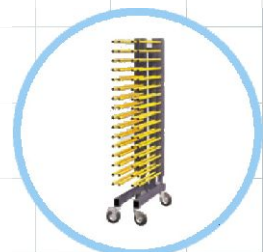

Etagères mobiles réglables
pour une manutention facile

Etagère mobile Serva Type 1

Le Type 1 très stable possède un cadre fixe et deux étagères en râteliers à réglage continu ainsi que des tubes de support démontables.

Etagère mobile Serva Type 2

Le Type 2 flexible se distingue par un encombrement réduit et une longueur facilement adaptable. Il est idéal si vous disposez d'une place réduite.

Etagère mobile Serva Type 3

Encombrement réduit, longueur variable, râteliers pliants et utilisation bilatérale. Le Type 3 est l'étagère mobile universelle.

Les étagères mobiles de SERVA AIR SYSTEMS - la solution adaptée pour chaque situation !