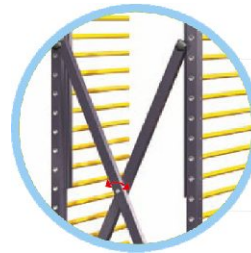

Etagères mobiles réglables
pour une manutention facile

Etagère mobile Serva Type 1

Le Type 1 très stable possède un cadre fixe et deux étagères en râteliers à réglage continu ainsi que des tubes de support démontables.

Etagère mobile Serva Type 2

Le Type 2 flexible se distingue par un encombrement réduit et une longueur facilement adaptable. Il est idéal si vous disposez d'une place réduite.

Etagère mobile Serva Type 3

Encombrement réduit, longueur variable, râteliers pliants et utilisation bilatérale. Le Type 3 est l'étagère mobile universelle.

Les étagères mobiles de SERVA AIR SYSTEMS - la solution adaptée pour chaque situation !