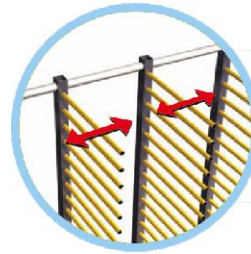

Etagères mobiles réglables
pour une manutention facile

Etagère mobile Serva Type 1

Le Type 1 très stable possède un cadre fixe et deux étagères en râteliers à réglage continu ainsi que des tubes de support démontables.

Etagère mobile Serva Type 2

Le Type 2 flexible se distingue par un encombrement réduit et une longueur facilement adaptable. Il est idéal si vous disposez d'une place réduite.

Etagère mobile Serva Type 3

Encombrement réduit, longueur variable, râteliers pliants et utilisation bilatérale. Le Type 3 est l'étagère mobile universelle.

Les étagères mobiles de SERVA AIR SYSTEMS - la solution adaptée pour chaque situation !